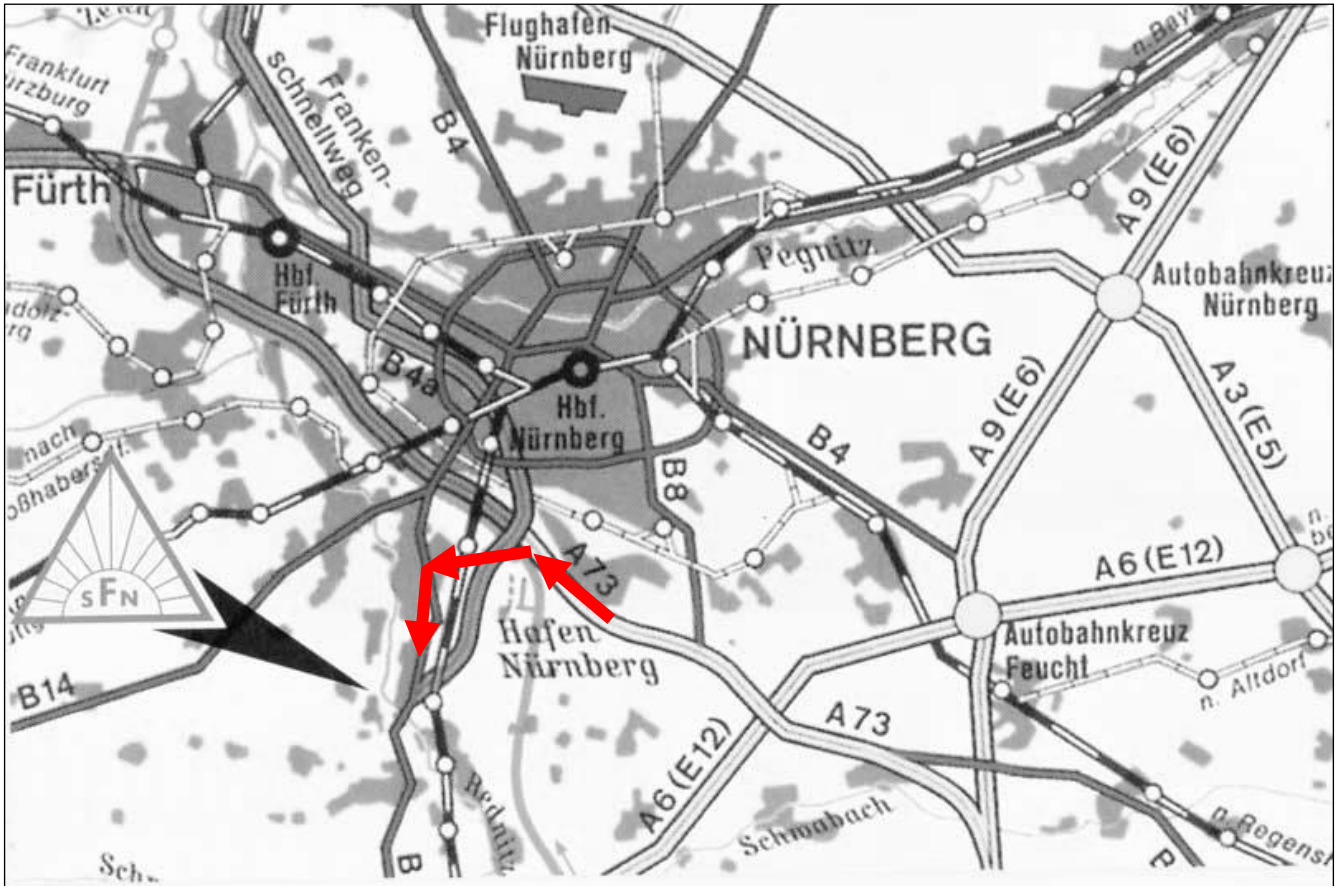

*Austragungsort: Sportgelände der Sportgemeinschaft Sonnenfreunde,
Nürnberg-Reichelsdorf, Drahtzieherstr. 25.*

Unterkunft: Im eigenem Zelt, Wohnwagen, Wohnmobil oder Ruheraum.

Spielmodus: Mixed

Dauer und Spielmodus richtet sich nach der Zahl der Teilnehmer.

Anfahrtspläne

Km	Beschreibung	Ort/Straße
1.5	An der Anschlussstelle A73 Nürnberg-Hafen-Ost / Finkenbrunn / Hafensstraße links halten auf Hafensstraße.	Hafensstraße
1.5	weiter auf Hafensstraße.	Hafensstraße
4.2	links abbiegen auf Eibacher Hauptstraße / B2.	Eibacher Hauptstraße / B2
4.2	weiter auf Eibacher Hauptstraße / B2.	Eibacher Hauptstraße / B2
6.2	weiter auf Reichelsdorfer Hauptstraße / B2.	Reichelsdorfer Hauptstraße / B2
6.5	Ortsausfahrt Nürnberg, rechts abbiegen auf Koppenhofer Straße. Richtung: Lohhof (gegenüber ist ein Friedhof)	Koppenhofer Straße
7.4	Ortseinfahrt Lohhof, links abbiegen auf Drahtzieherstraße.	Drahtzieherstraße 25