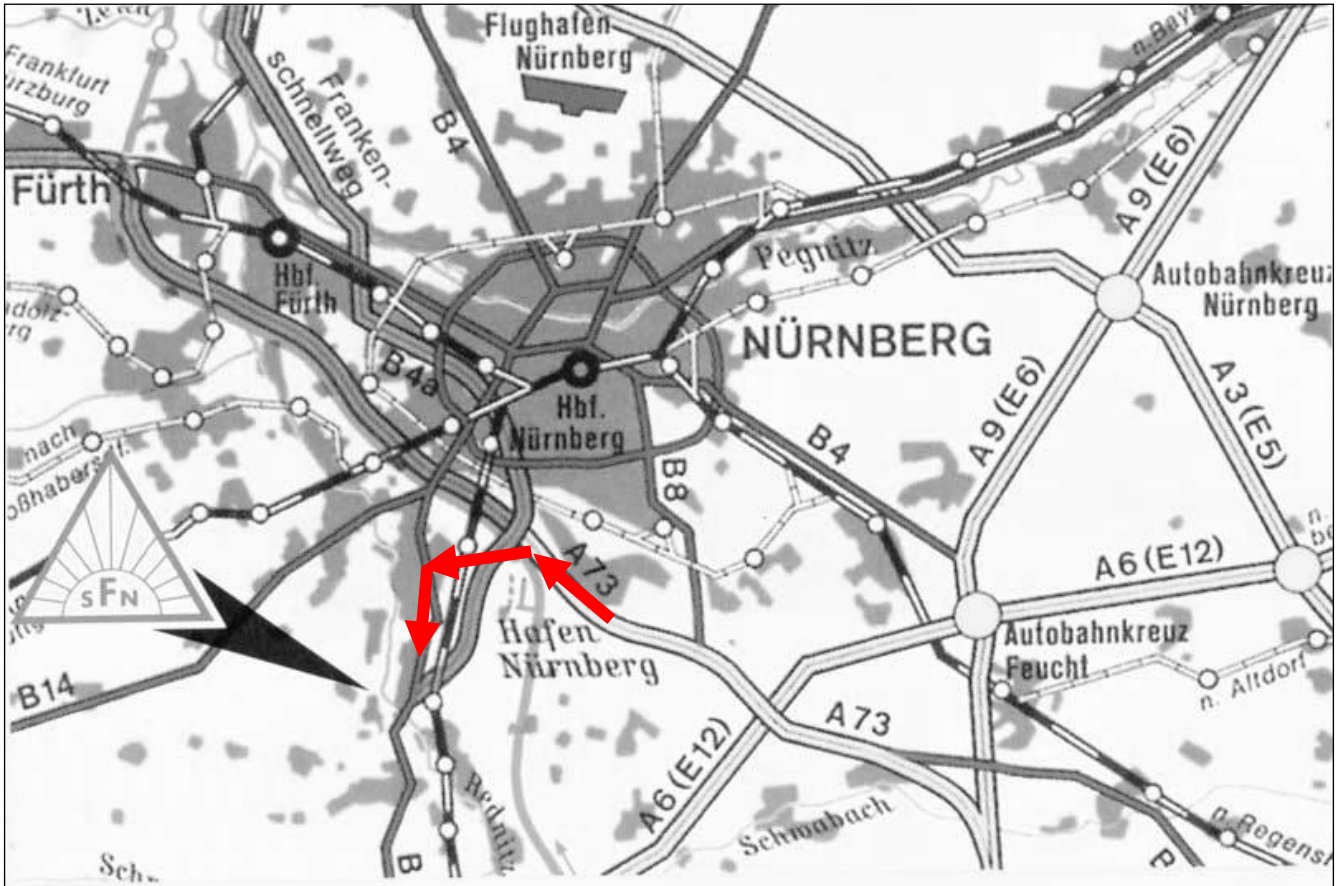

*Termin: Samstag, den 13. Juli , Begrüßung um 10 Uhr,  
Spielende gegen 16 Uhr mit anschließender Siegerehrung.*

*Austragungsort: Sportgelände der Sportgemeinschaft Sonnenfreunde,  
Nürnberg-Reichelsdorf, Drahtzieherstr. 25.*

## Anfahrtspläne

Km	Beschreibung	Ort/Straße
1.5	An der Anschlussstelle A73 Nürnberg-Hafen-Ost / Finkenbrunn / Hafenstraße links halten auf Hafenstraße.	Hafenstraße
1.5	weiter auf Hafenstraße.	Hafenstraße
4.2	links abbiegen auf Eibacher Hauptstraße / B2.	Eibacher Hauptstraße / B2
4.2	weiter auf Eibacher Hauptstraße / B2.	Eibacher Hauptstraße / B2
6.2	weiter auf Reichelsdorfer Hauptstraße / B2.	Reichelsdorfer Hauptstraße / B2
6.5	Ortsausfahrt Nürnberg, rechts abbiegen auf Koppenhofer Straße. <b>Richtung: Lohhof</b> (gegenüber ist ein Friedhof)	Koppenhofer Straße
7.4	Ortseinfahrt Lohhof, links abbiegen auf Drahtzieherstraße.	Drahtzieherstraße 25